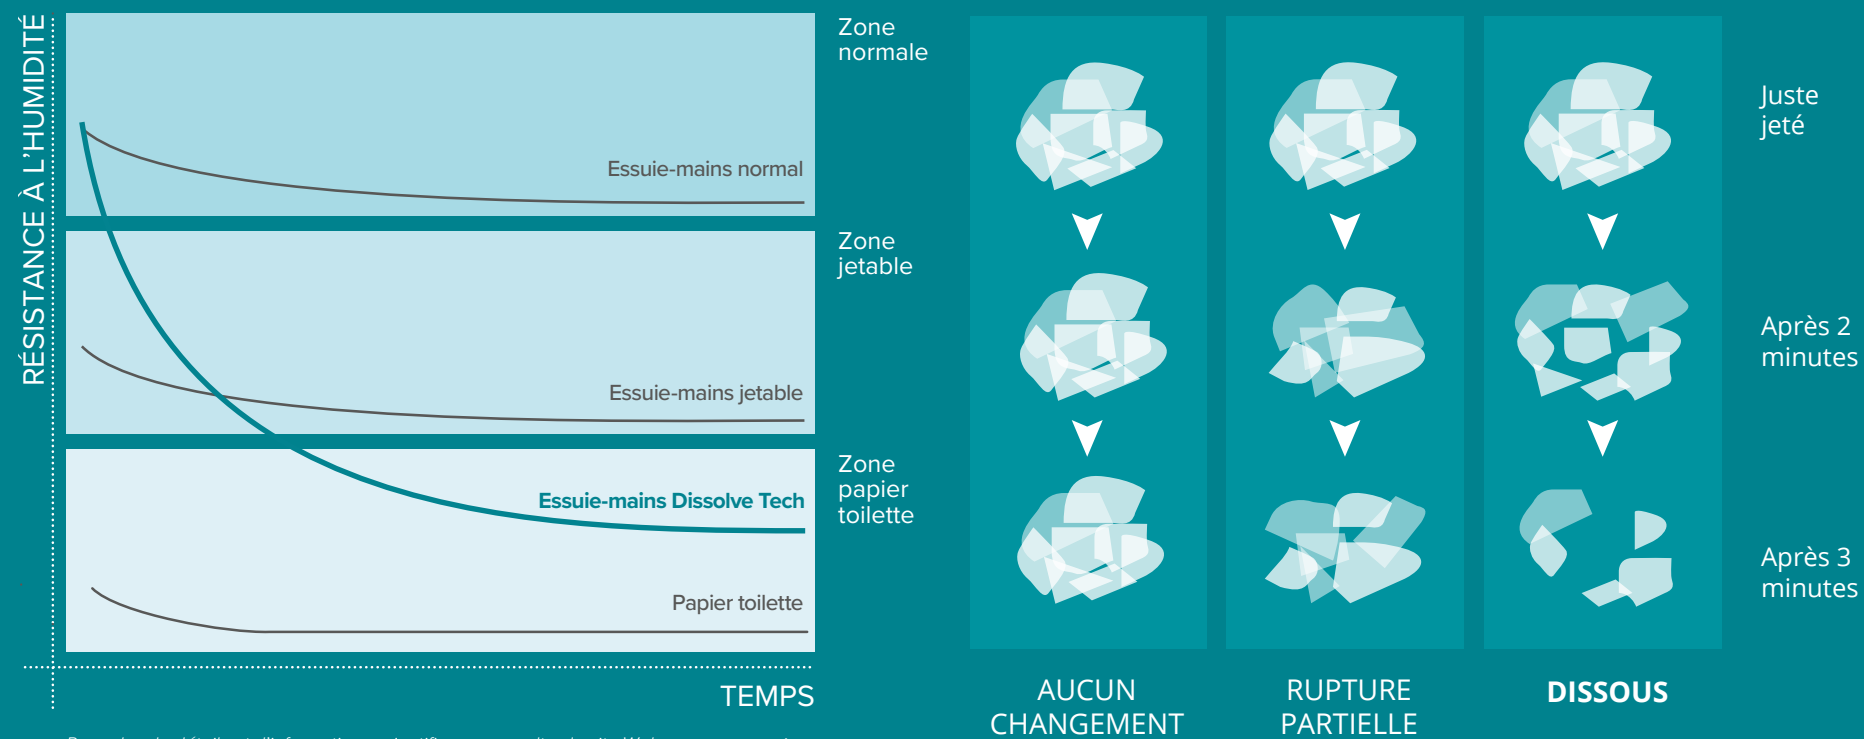

Cellulose Pure - Blanc

DISSOLVE TECH EST SUPÉRIEURE

Comparaison de Dissolve Tech et d'autres types d'essuie-mains jetés dans les toilettes

“Le graphique illustre la relation entre la résistance à l'humidité et la durée de déArticleent du papier, en comparant Dissolve Tech à d'autres articles appartenant à même famille de produits. Les essuie-mains Dissolve Tech ont une forte capacité d'absorption mais au contact de l'eau, ils se dissolvent en moins de trois minutes.”