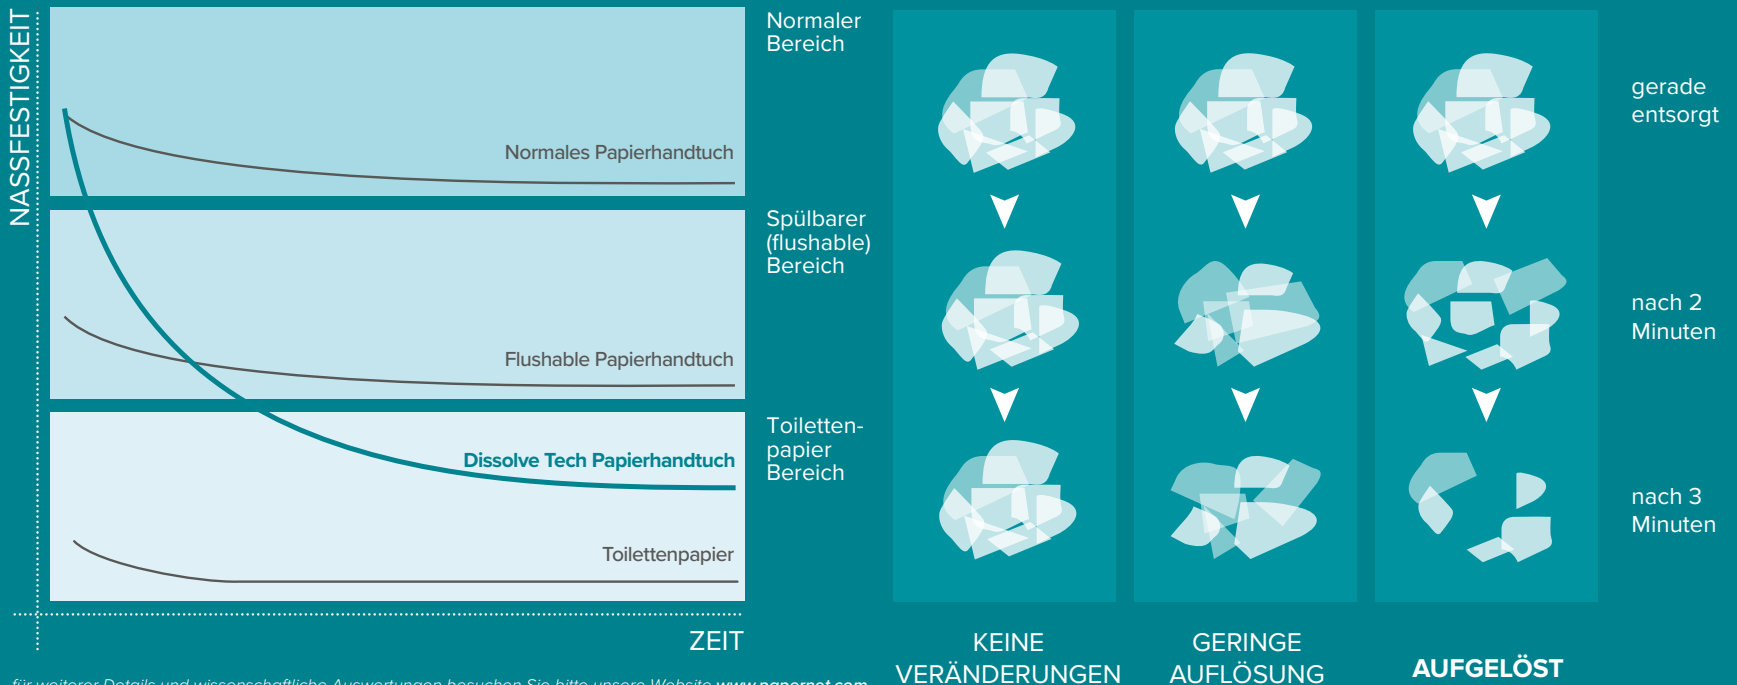

DISSOLVE TECH IST ÜBERLEGEN

Die Grafik zeigt das Verhältnis von Nassfestigkeit und Auflösbarkeit im Wasser von Dissolve Tech Handtüchern im Vergleich zu anderen Falthandtüchern aus ähnlichen Produktlinien.

Dissolve Tech Falthandtücher sind sehr saugfähig, lösen sich aber im Wasser in weniger als 3 Minuten auf.

Vergleich von Dissolve Tech und anderen Papierhandtüchern, die im WC entsorgt werden.

für weiterer Details und wissenschaftliche Auswertungen besuchen Sie bitte unsere Website www.papernet.com